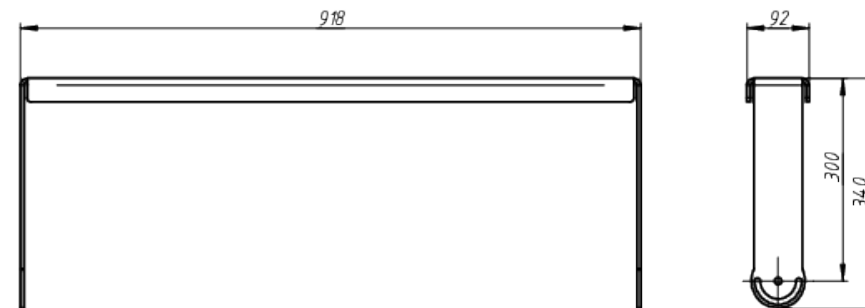

A

\*Документ сгенериран автоматически. Дата генерации: 26-07-2024

Изм.	Лист	№ докум.	Подп.	Дата

LAD LED R700-16-PC-120-750-D48-1600L1 ST

Лист  
1