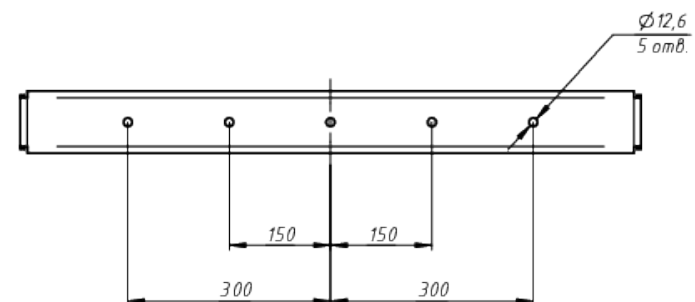

A

\*Документ сгенериран автоматически. Дата генерации: 26-07-2024

Изм.	Лист	№ докум.	Подп.	Дата

LAD LED R700-16-PC-120-750-D48-1600L1 ST

Лист  
1